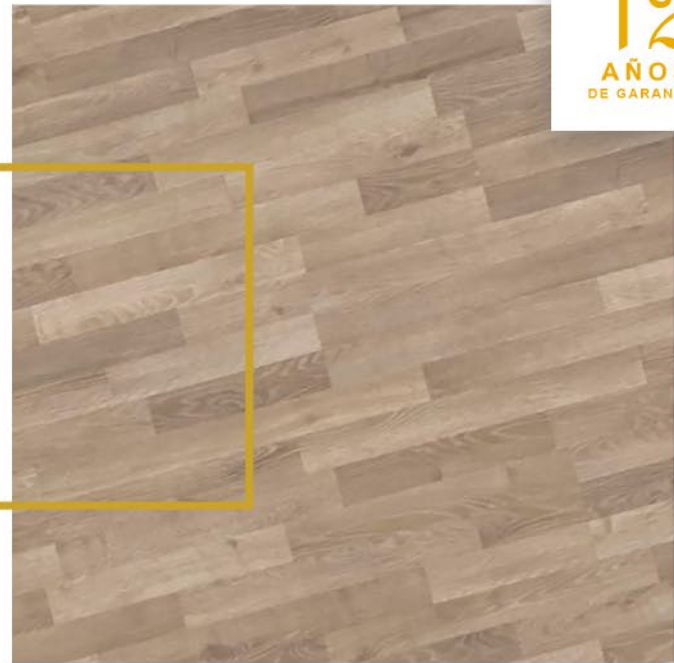

HASTA
12
AÑOS
DE GARANTÍA