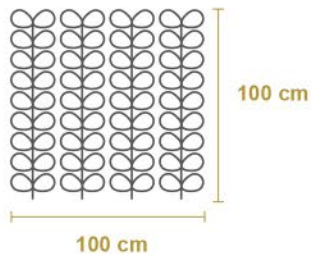

MURO VERDE EXTERIORES

FICHA TÉCNICA BOXUS CHERRY

HASTA
5
AÑOS
DE GARANTÍA

 PROTECCIÓN
CONTRA EL SOL

DIMENSIONES:

IDEAL PARA

Fachadas, Paredes, Bardas Etc.

DESCRIPCIÓN: