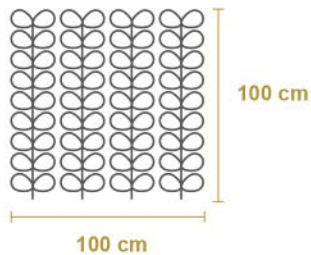

# MURO VERDE EXTERIORES

FICHA TÉCNICA  
BOXUS HOLANDÉS

HASTA  
**5**  
AÑOS  
DE GARANTÍA

 PROTECCIÓN  
CONTRA EL SOL

DIMENSIONES:

**IDEAL PARA**  
Fachadas, Paredes, Bardas Etc.

**DESCRIPCIÓN:**  
Follajes Premium Fabricados de HDPE 100% virgen.  
No contiene materiales reciclados en ningún porcentaje.