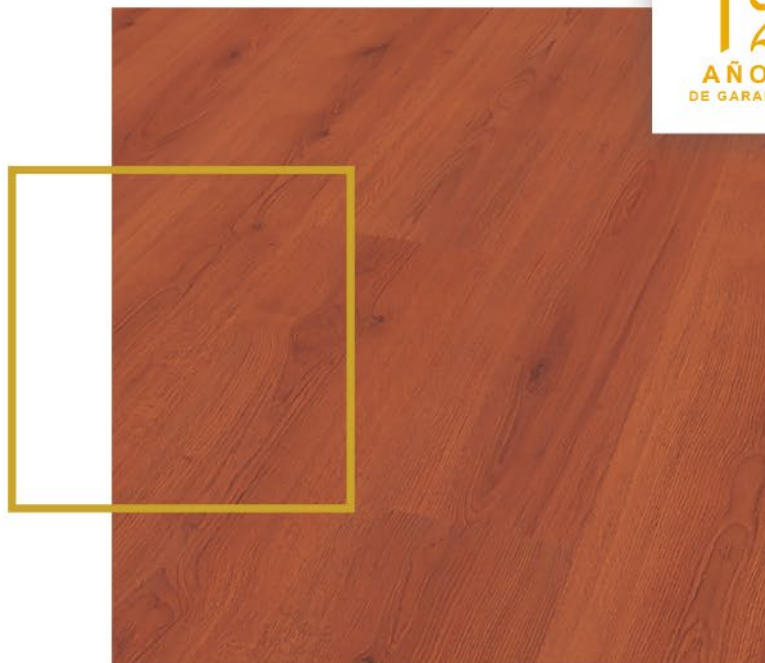

PISO LAMINADO PARA INTERIORES

FICHA TÉCNICA
LÍNEA CONTEMPO

DESCRIPCIÓN:

Este laminado de tonos claros y contemporáneos, te permite darle a tus espacios un aspecto natural con apariencia sencilla.

HASTA
12
AÑOS
DE GARANTÍA

*Pregunte por el alcance de Garantía en uso Comercial y Residencial.

CARACTERÍSTICAS:

ESPESOR:

7mm

ANCHO DE TABLA:

193 mm

LARGO DE TABLA:

1.38 m

M2 X CAJA:

2.40

USO:

Comercial Ligero / Residencial Alto

GAMA CROMÁTICA

CHERRY FULL
D3203

HONEY
D3128

LIGHT GRAY
D3126

WHITE
D3201