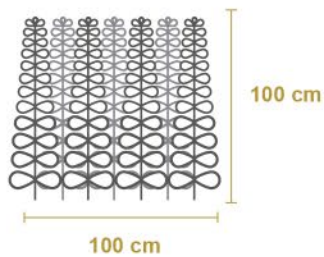

MURO VERDE EXTERIORES

FICHA TÉCNICA HELECHO JAPONÉS

HASTA
5
AÑOS
DE GARANTÍA

 PROTECCIÓN
CONTRA EL SOL

DIMENSIONES:

IDEAL PARA

Fachadas, Paredes, Bardas Etc.

DESCRIPCIÓN:

Follajes Premium Fabricados de HDPE 100% virgen.
No contiene materiales reciclados en ningún porcentaje.

BENEFICIOS

Luce como natural.

Se puede colocar casi sobre cualquier superficie.

Cuenta con protección UV.