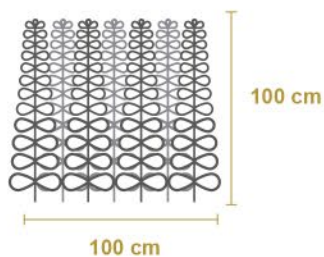

MURO VERDE EXTERIORES

FICHA TÉCNICA HELECHO PERSA

 PROTECCIÓN CONTRA EL SOL

DIMENSIONES:

HASTA
5
AÑOS
DE GARANTÍA

IDEAL PARA

Fachadas, Paredes, Bardas Etc.

DESCRIPCIÓN: