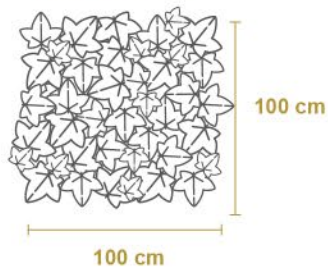

MURO VERDE EXTERIORES

FICHA TÉCNICA HIEDRA

HASTA
5
AÑOS
DE GARANTÍA

 PROTECCIÓN CONTRA EL SOL

DIMENSIONES:

IDEAL PARA

Fachadas, Paredes, Bardas Etc.

DESCRIPCIÓN: