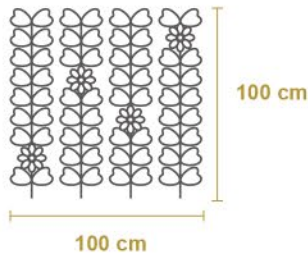

MURO VERDE EXTERIORES

FICHA TÉCNICA
JAZMÍN

HASTA
5
AÑOS
DE GARANTÍA

 PROTECCIÓN
CONTRA EL SOL

DIMENSIONES:

IDEAL PARA

Fachadas, Paredes, Bardas Etc.

DESCRIPCIÓN: