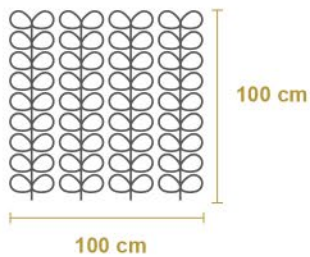

MURO VERDE EXTERIORES

FICHA TÉCNICA LAVANDA

HASTA
5
AÑOS
DE GARANTÍA

 **PROTECCIÓN
CONTRA EL SOL**

DIMENSIONES:

IDEAL PARA
Fachadas, Paredes, Bardas Etc.

DESCRIPCIÓN:
Follajes Premium Fabricados de HDPE 100% virgen.
No contiene materiales reciclados en ningún porcentaje.