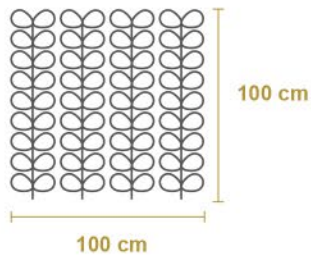

MURO VERDE EXTERIORES

FICHA TÉCNICA LECHUGUILLA

HASTA
5
AÑOS
DE GARANTÍA

 PROTECCIÓN CONTRA EL SOL

DIMENSIONES:

IDEAL PARA
Fachadas, Paredes, Bardas Etc.

DESCRIPCIÓN:
Follajes Premium Fabricados de HDPE 100% virgen.
No contiene materiales reciclados en ningún porcentaje.