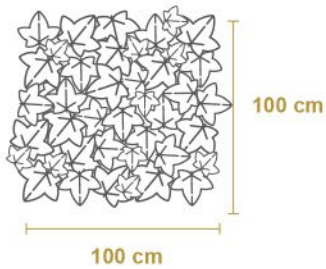

MURO VERDE EXTERIORES

FICHA TÉCNICA MAPPLE ROJO

HASTA
5
AÑOS
DE GARANTÍA

 **PROTECCIÓN
CONTRA EL SOL**

DIMENSIONES:

IDEAL PARA

Fachadas, Paredes, Bardas Etc.

DESCRIPCIÓN: