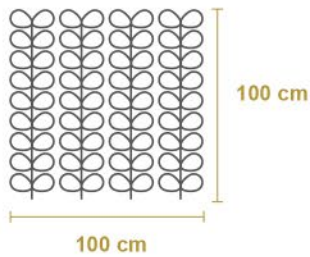

MURO VERDE EXTERIORES

FICHA TÉCNICA NUBE

HASTA
5
AÑOS
DE GARANTÍA

 PROTECCIÓN CONTRA EL SOL

DIMENSIONES:

IDEAL PARA
Fachadas, Paredes, Bardas Etc.

DESCRIPCIÓN:
Follajes Premium Fabricados de HDPE 100% virgen.
No contiene materiales reciclados en ningún porcentaje.