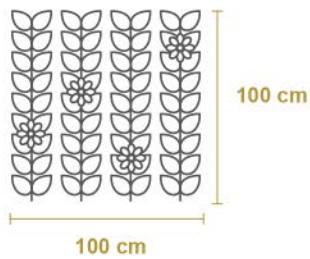

MURO VERDE EXTERIORES

FICHA TÉCNICA PETUNIA BLANCA

HASTA
5
AÑOS
DE GARANTÍA

 **PROTECCIÓN
CONTRA EL SOL**

DIMENSIONES:

IDEAL PARA

Fachadas, Paredes, Bardas Etc.

DESCRIPCIÓN: