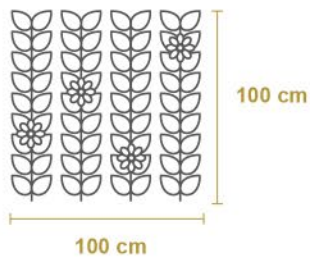

MURO VERDE EXTERIORES

FICHA TÉCNICA PETUNIA LILA

HASTA
5
AÑOS
DE GARANTÍA

 **PROTECCIÓN
CONTRA EL SOL**

DIMENSIONES:

IDEAL PARA

Fachadas, Paredes, Bardas Etc.

DESCRIPCIÓN: