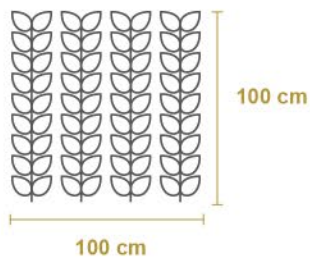

MURO VERDE EXTERIORES

FICHA TÉCNICA TROPICAL

HASTA
5
AÑOS
DE GARANTÍA

 **PROTECCIÓN CONTRA EL SOL**

DIMENSIONES:

IDEAL PARA
Fachadas, Paredes, Bardas Etc.

DESCRIPCIÓN:
Follajes Premium Fabricados de HDPE 100% virgen.
No contiene materiales reciclados en ningún porcentaje.