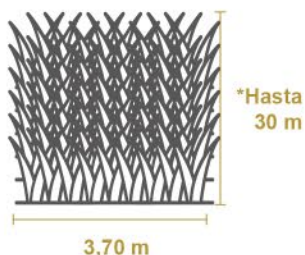

# PASTO SINTÉTICO NATUR

FICHA TÉCNICA  
EMERALD GRASS 40

 **PROTECCIÓN  
CONTRA EL SOL**

DIMENSIONES DE ROLLO:

HASTA  
**8**  
AÑOS  
DE GARANTÍA

\*Las dimensiones del rollo pueden variar de acuerdo a tus necesidades, con un máximo de Largo de 30 m.

### TIPO DE FIBRA

Polietileno 60% Monofilamento 7200/8 + 40% Monofilamento texturizado 5000/8, retorcido y estabilizado con protección UV.