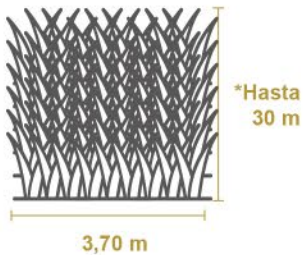

PASTO SINTÉTICO NATUR

FICHA TÉCNICA
GARDEN 32

DIMENSIONES DE ROLLO:

*Las dimensiones del rollo pueden variar de acuerdo a tus necesidades, con un máximo de Largo de 30 m.

CARACTERÍSTICAS

TIPO DE FIBRA

61% PE Monofilamento 12,000 Dtex + 39% PE Monofilamento 7,700 Dtex

HILO

Polímero de Polietileno

COLOR DE FIBRA

Field Green/Olive + Field Green/Lime

CERTIFICACIONES APROBADAS

ISO 9001:2008 / ISO 14001

ESPESOR DE FIBRA

240 µm / 135 µm

GARANTÍA (Por exposición a la radiación solar)

Según mapa de promedio anual de radiación global (W/m2):
8 años.

BASE

100% Polipropileno, Double DuraBac Pro

COLOR DE BASE

Negro

PROTECCIÓN AMBIENTAL

Libre de metales pesados.

RECUBRIMIENTO

Compuesto de látex SBR estireno butadieno carboxilado, apto para intemperie.

PERMEABILIDAD

ASTM-F1551 344.3 pulgadas/hora, 18.0 seg./6" zona, 112.2 Gal/min/yd²

GAUGE

1/2"

ALTURA DE FIBRA

30 mm