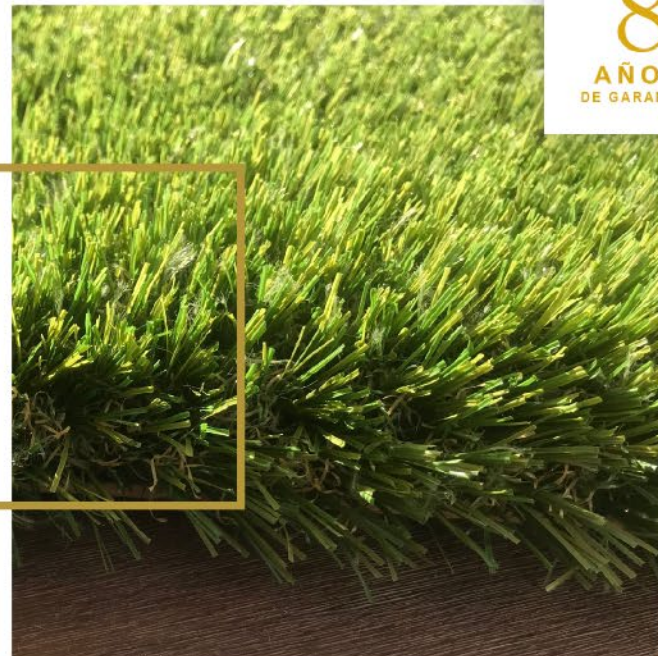

PASTO SINTÉTICO NATUR

FICHA TÉCNICA
PLAY GRASS 60

DIMENSIONES DE ROLLO:

*Las dimensiones del rollo pueden variar de acuerdo a tus necesidades, con un máximo de Largo de 30 m.

CARACTERÍSTICAS

TIPO DE FIBRA

Polietileno 60% Monofilamento 7200/8 + 40% Monofilamento texturizado 5000/8, retorcido y estabilizado con protección UV.

COMPOSICIÓN

Polímero de Polietileno (Hilado) + Polipropileno (Base).

COLOR DE FIBRA

Field Green/Olive + Field Green/Jute

ANCHO DE FIBRA

0.9 mm / 0.66 mm

CERTIFICACIONES APROBADAS

ISO 9001:2008 / ISO 14001

ESPESOR DE FIBRA

135 μ m / 100 μ m

RESISTENCIA A LA TENSIÓN

77 N

GARANTÍA (Por exposición a la radiación solar)

Según mapa de promedio anual de radiación global (W/m²): 8 años.

BASE

Double Reforzada DuraBac Pro

COLOR DE BASE

Negro - urdimbre y trama.

PROTECCIÓN AMBIENTAL

Libre de metales pesados.

RECUBRIMIENTO

Compuesto de látex SBR estireno butadieno carboxilado, apto para intemperie.

PERMEABILIDAD

ASTM-F1551 344.3 pulgadas/hora, 18.0 seg./6" zona, 112.2 Gal/min/yd²