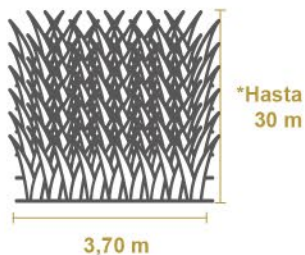

PASTO SINTÉTICO NATUR

FICHA TÉCNICA
PLAY GRASS 60

DIMENSIONES DE ROLLO:

*Las dimensiones del rollo pueden variar de acuerdo a tus necesidades, con un máximo de Largo de 30 m.

CARACTERÍSTICAS

TIPO DE FIBRA

Polietileno 60% Monofilamento 7200/8 + 40% Monofilamento texturizado 5000/8, retorcido y estabilizado con protección UV.

COMPOSICIÓN

Polímero de Polietileno (Hilado) + Polipropileno (Base).

COLOR DE FIBRA

Field Green/Olive + Field Green/Jute

ANCHO DE FIBRA

0.9 mm / 0.66 mm

CERTIFICACIONES APROBADAS

ISO 9001:2008 / ISO 14001

ESPESOR DE FIBRA

135 μ m / 100 μ m

RESISTENCIA A LA TENSIÓN

77 N

GARANTÍA (Por exposición a la radiación solar)

Según mapa de promedio anual de radiación global (W/m²): 8 años.

BASE

Double Reforzada DuraBac Pro

COLOR DE BASE

Negro - urdimbre y trama.

PROTECCIÓN AMBIENTAL

Libre de metales pesados.

RECUBRIMIENTO

Compuesto de látex SBR estireno butadieno carboxilado, apto para intemperie.

PERMEABILIDAD

ASTM-F1551 344.3 pulgadas/hora, 18.0 seg./6" zona, 112.2 Gal/min/yd²